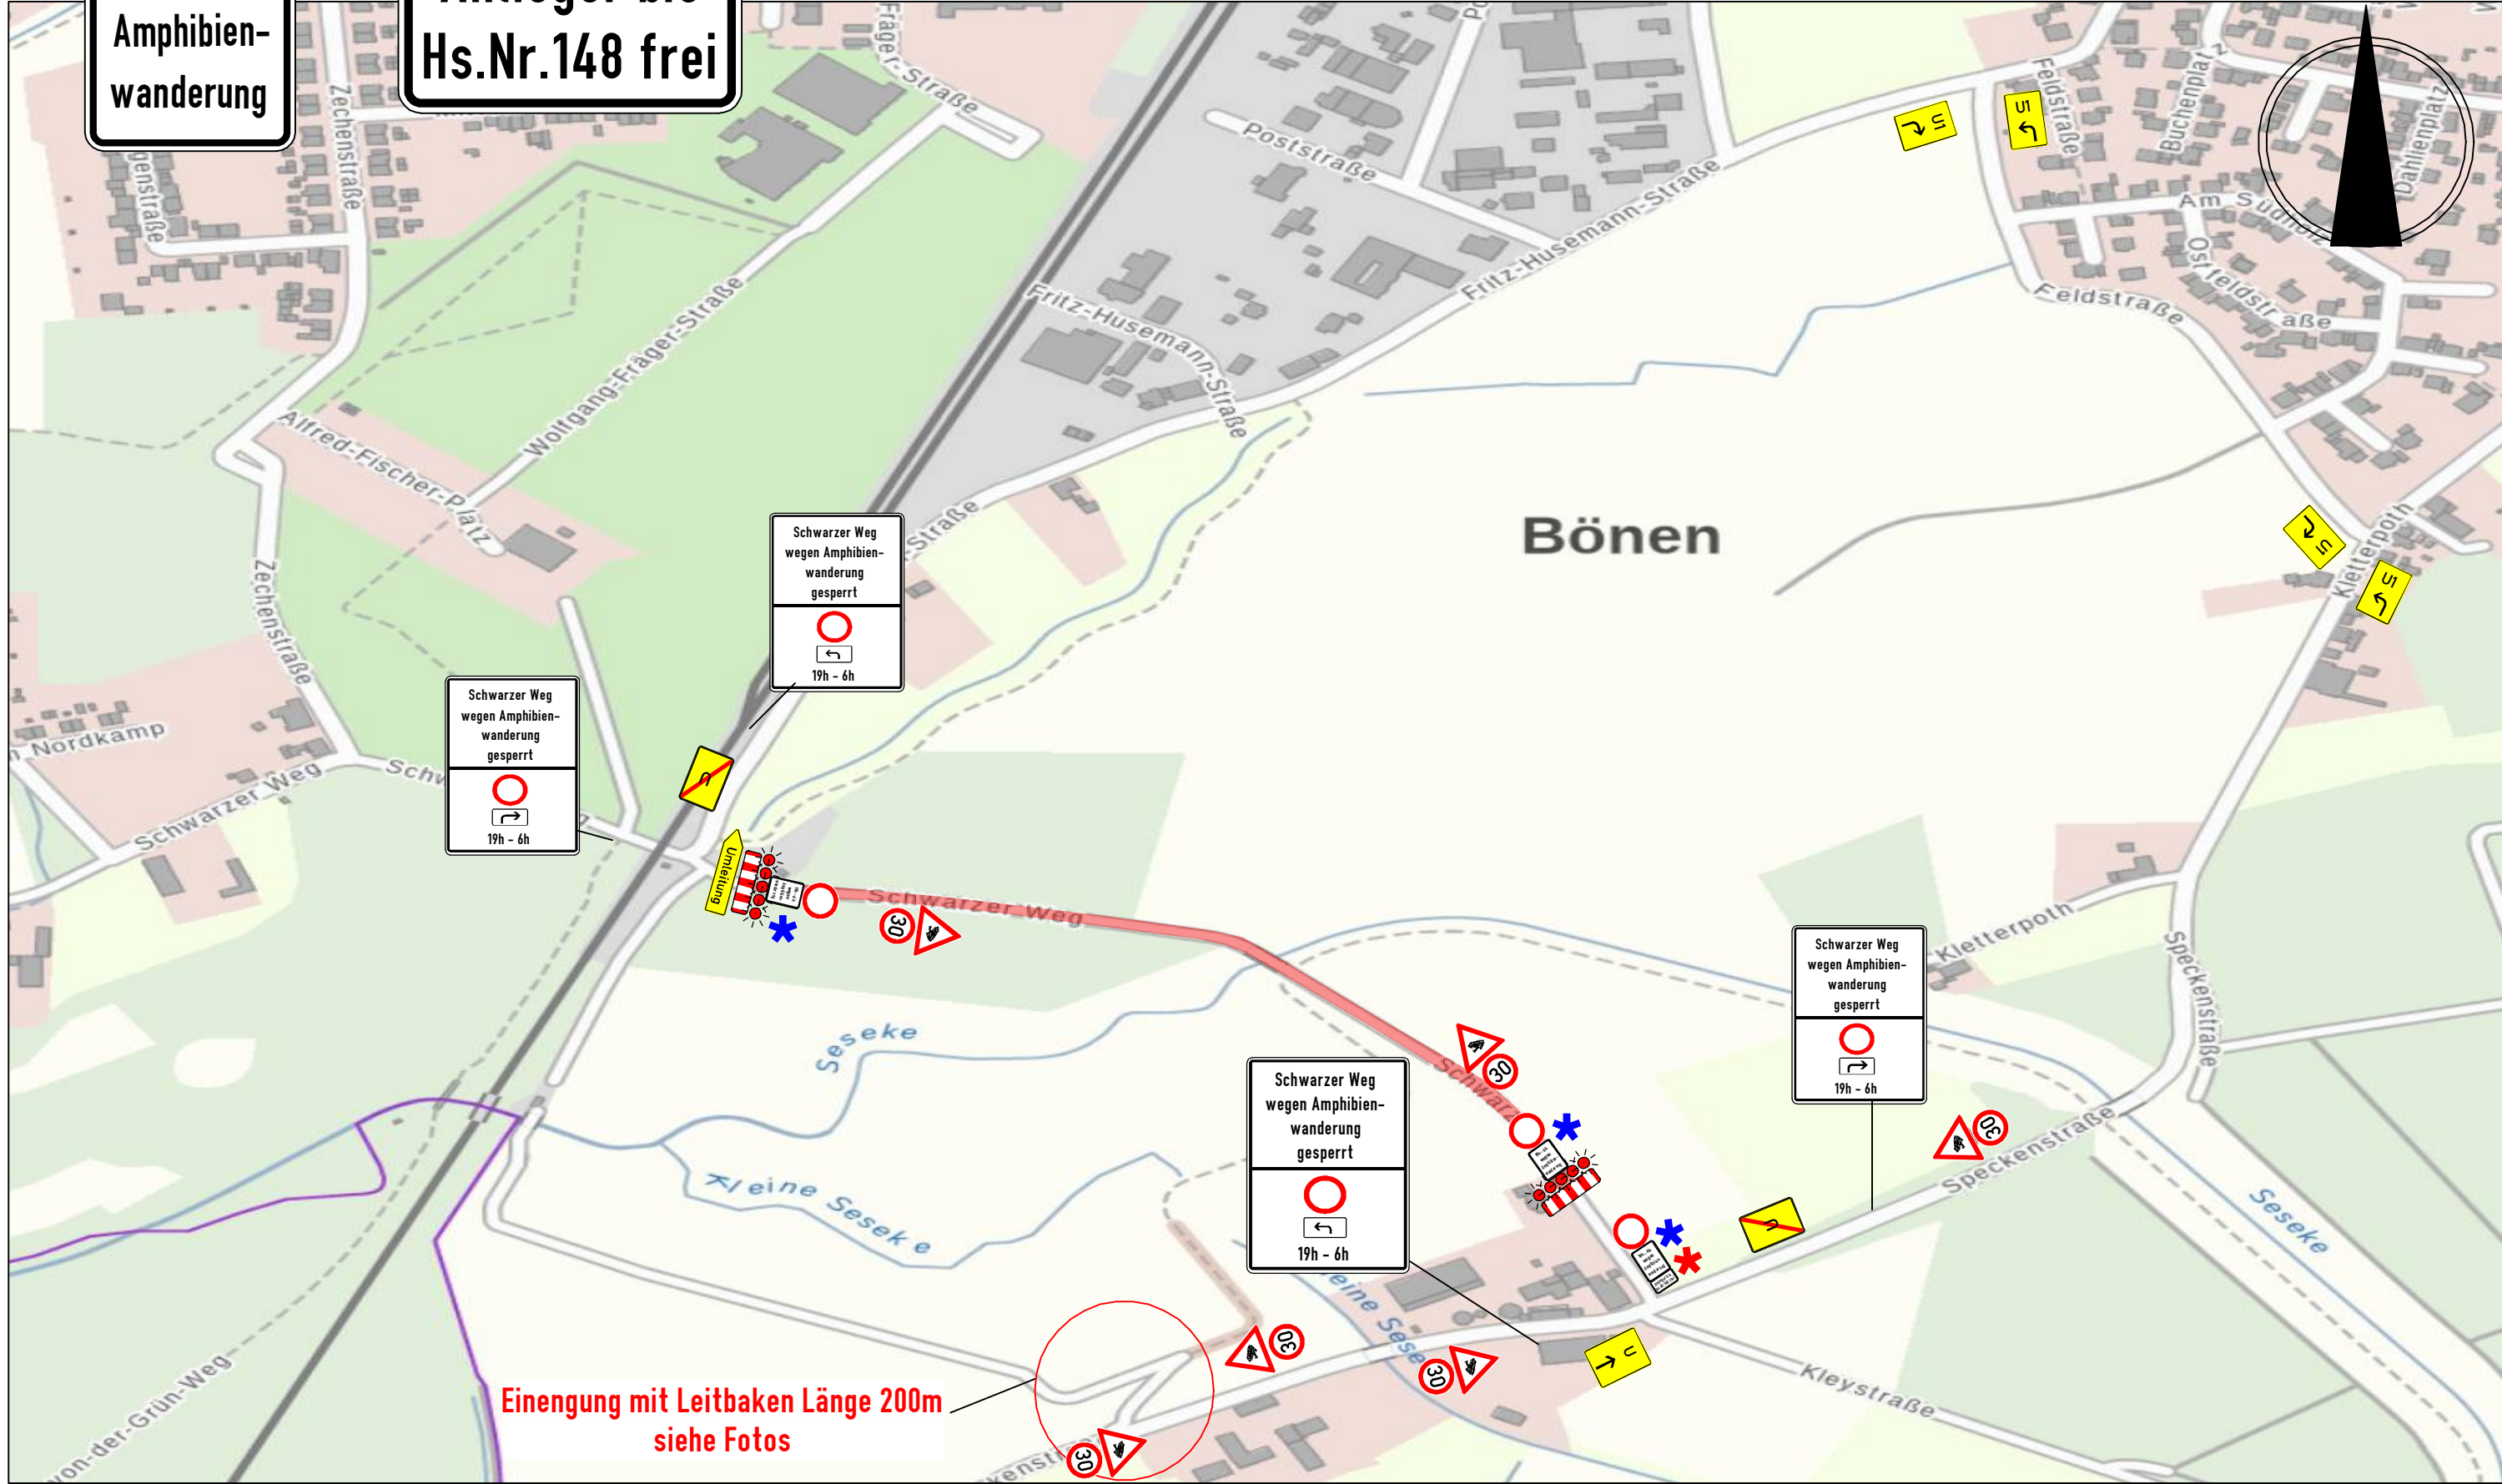

N

19h - 6h
wegen
Amphibien-
wanderung

Anlieger bis
Hs.Nr.148 frei

Schwarzer Weg
wegen Amphibien-
wanderung
gesperrt
19h - 6h

Schwarzer Weg
wegen Amphibien-
wanderung
gesperrt
19h - 6h

Schwarzer Weg
wegen Amphibien-
wanderung
gesperrt
19h - 6h

Schwarzer Weg
wegen Amphibien-
wanderung
gesperrt
19h - 6h

Einengung mit Leitbaken Länge 200m
siehe Fotos